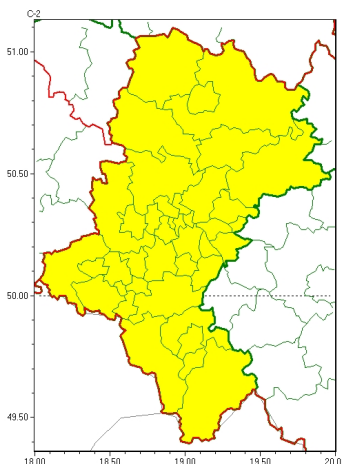

Zasięg ostrzeżeń w województwie

Silny mróz
2024-01-08 10:46

WOJEWÓDZTWO ŁÓDZKIE
OSTRZEŻENIA METEOROLOGICZNE ZBIORCZO NR 10
WYKAZ OBLICZONYCH OSTRZEŻEŃ
o godz. 10:46 dnia 08.01.2024

Zjawisko/Stopień zagrożenia	Silny mróz/1
Obszar (w nawiasie numer ostrzeżenia dla powiatu)	powiaty: białski(5), bielski(4), Bielsko-Biała(4), bieruńsko-lędziński(4), Bytom(4), Chorzów(4), cieszyński(5), Czestochowa(6), czestochowski(6), Dąbrowa Górnicza(5), Gliwice(4), gliwicki(5), Jastrzębie-Zdrój(4), Jaworzno(4), Katowice(4), kłobucki(6), lubliniecki(5), mikołowski(4), Mysłowice(4), myszkowski(5), Piekary Śląskie(4), pszczyński(4), raciborski(4), Ruda Śląska(4), rybnicki(4), Rybnik(4), Siemianowice Śląskie(4), Sosnowiec(4), wiatryk(4), tarnogórski(5), Tychy(4), wodzisławski(4), Zabrze(4), zawierciański(5), zory(4), ywiecki(5)
Ważność	od godz. 20:00 dnia 08.01.2024 do godz. 10:00 dnia 10.01.2024
Prawdopodobieństwo	80%
Przebieg	Prognozuje się temperatury minimalne w nocy 08/09.01 od -20°C do -15°C, lokalnie w obniżeniach terenu do -24°C, w nocy 09/10.01 temperatura minimalna od -17°C do -13°C, lokalnie w obniżeniach do -20°C. Temperatura maksymalna w dzień od -11°C do -7°C. Wiatr o średniej prędkości od 5 km/h do 15 km/h.
SMS	IMGW-PIB OSTRZEŻENIA: MRÓZ/1 Łódzkie (wszystkie powiaty) od 20:00/08.01 do 10:00/10.01.2024 temp. min -24 st, temp. maks -7 st, wiatr 15 km/h. Dotyczy powiatów: wszystkie powiaty.
RSO	Woj. Łódzkie (wszystkie powiaty), IMGW-PIB wydał ostrzeżenie pierwszego stopnia o silnych mrozach
Uwagi	Brak.