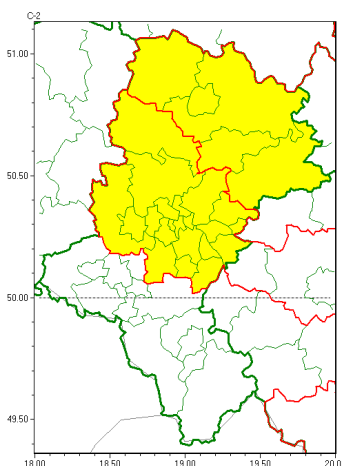

Zasięg ostrzeżeń w województwie

Przymrozki  
2022-04-24 01:52

**WOJEWÓDZTWO DOLNE SŁĄSKIE**  
**OSTRZEŻENIA METEOROLOGICZNE ZBIORCZO NR 73**  
**WYKAZ OBSZARÓW ZUCIENIA OSTRZEŻENIA**  
**o godz. 01:52 dnia 24.04.2022**

<b>Zjawisko/Stopień zagrożenia</b>	Przymrozki/1
<b>Obszar (w nawiasie numer ostrzeżenia dla powiatu)</b>	powiaty: białski(35), bieruńsko-lądzki(33), Bytom(34), Chorzów(33), Dąbrowa Górnicza(35), Gliwice(33), gliwicki(33), Jaworzno(33), Katowice(33), lubliniecki(34), mikołowski(33), Mysłowice(33), Piekary Śląskie(34), Ruda Śląska(33), Siemianowice Śląskie(34), Sosnowiec(34), wrocławski(33), tarnogórski(34), Tychy(33), Zabrze(33)
<b>Ważność</b>	od godz. 02:00 dnia 24.04.2022 do godz. 07:00 dnia 24.04.2022
<b>Prawdopodobieństwo</b>	80%
<b>Przebieg</b>	Prognozuje się spadek temperatury powietrza miejscami do około -1°C, przy gruncie do -3°C.
<b>SMS</b>	IMGW-PIB OSTRZEŻENIA: PRZYMROZKI/1 Śląskie (20 powiatów) od 02:00/24.04 do 07:00/24.04.2022 temp. min -1 st., przy gruncie -3 st. Dotyczy powiatów: białski, bieruńsko-lądzki, Bytom, Chorzów, Dąbrowa Górnicza, Gliwice, gliwicki, Jaworzno, Katowice, lubliniecki, mikołowski, Mysłowice, Piekary Śląskie, Ruda Śląska, Siemianowice Śląskie, Sosnowiec, wrocławski, tarnogórski, Tychy i Zabrze.
<b>RSO</b>	Woj. Śląskie (20 powiatów), IMGW-PIB wydał ostrzeżenie pierwszego stopnia o przymrozkach
<b>Uwagi</b>	Brak.
<b>Zjawisko/Stopień zagrożenia</b>	Przymrozki/1
<b>Obszar (w nawiasie numer ostrzeżenia dla powiatu)</b>	powiaty: Czajkowska(35), czajkowski(35), kłobucki(35), myszkowski(35), zawierciański(35)