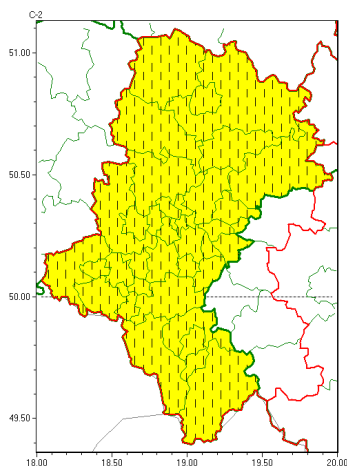

Zasięg ostrzeżeń w województwie

Burze z gradem
2022-06-08 21:35

WOJEWÓDZTWO ŁÓDZKIE
OSTRZEŻENIA METEOROLOGICZNE ZBIORCZO NR 100
WYKAZ OBSZARÓW ZUJCIANYCH OSTRZEŻENIAMI
o godz. 21:35 dnia 08.06.2022

Zjawisko/Stopień zagrożenia	Burze z gradem/1 ZMIANA
Obszar (w nawiasie numer ostrzeżenia dla powiatu)	powiaty: białski(48), bielski(63), Bielsko-Biała(61), bieruńsko-lędziński(43), Bytom(44), Chorzów(43), cieszyński(70), Czajkowska(48), czajkowski(48), Dąbrowa Górnicza(48), Gliwice(44), gliwicki(45), Jastrzębie-Zdrój(44), Jaworzno(45), Katowice(43), kłobucki(47), lubliniecki(47), mikołowski(43), Mysłowice(44), myszkowski(47), Piekary Śląskie(45), pszczyński(44), raciborski(43), Ruda Śląska(43), rybnicki(43), Rybnik(43), Siemianowice Śląskie(44), Sosnowiec(46), wiatrychów(43), tarnogórski(47), Tychy(43), wodzisławski(44), Zabrze(43), zawierciański(48), żywiecki(70)
Ważność	od godz. 21:35 dnia 08.06.2022 do godz. 03:00 dnia 09.06.2022
Prawdopodobieństwo	80%
Przebieg	Wystąpią i nadal są prognozowane burze, którym miejscami będą towarzyszyć silne opady deszczu od 20 mm do 35 mm oraz porywy wiatru do 70 km/h. Miejscami grad.
SMS	IMGW-PIB OSTRZEŻENIA: BURZE Z GRADEM/1 Łódzkie (wszystkie powiaty) od 21:35/08.06 do 03:00/09.06.2022 deszcz 35 mm, grad, porywy 70 km/h. Dotyczy powiatów: wszystkie powiaty.
RSO	Woj. Łódzkie (wszystkie powiaty), IMGW-PIB wydał ostrzeżenie pierwszego stopnia o burzach z gradem
Uwagi	Zmiana dotyczy ważności ostrzeżenia.